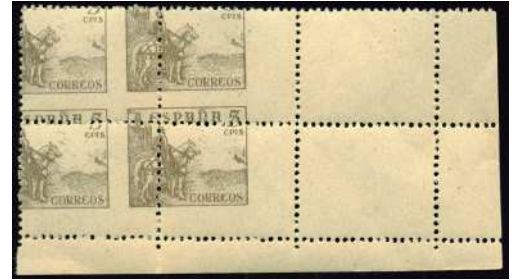

851

853

854

852

855

- F 851 \*\*/ 1024s (2). **25 CTOS.** Pareja vertical sin dentar. Rara. (Cat. 308 €)..... 90 €
- F 852 \*\* 1027, 1028A. **40 Y 45 CTOS.** Papel hueso impresión invertida del 45 ctos. al reverso de ambos No catalogado. Raro. (Est. 60 €) ..... 30 €
- F 853 \*\* 1028s (2). **45 CTOS.** Pareja vertical sin dentar. Muy rara. (Cat. 880 €)..... 270 €
- F 854 (\*) 1028As. **45 CTOS.** Sello sin dentar, papel hueso borde de hoja. Muy raro. (Cat. 325 €)..... 150 €
- F 855 \*\* 1035s (2). **35 CENTIMOS HERNAN CORTES.** Pareja **SIN DENTAR.** Rarísima y de LUJO. (Cat. 440 €)..... 200 €