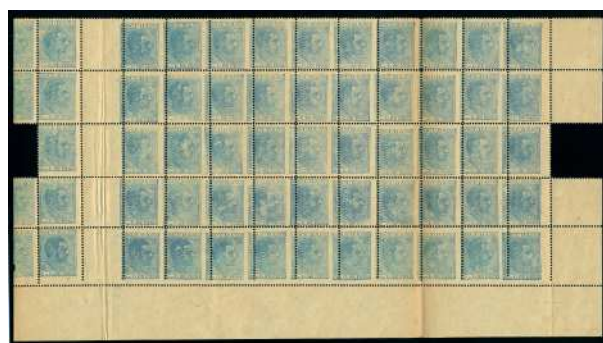

1. F 1225 ⊙ 72. **EUROPA**. Sello nuevo sin fijasellos, usado de favor 1º Día. LUJO. (Cat. 75 €)..... 25 €
2. F 1226 ** 206 (24). **PERRO DE LOS PIRINEOS**. Minipliego de 24 ejemplares dentado **DESPLAZADO**. Se acompaña otro normal. (Est. 150 €)..... 75 €
3. F 1227 **/* Bf. 7/12. **ANDORRA**. Preciosa serie completa, el 1 pta. inapreciable huella. (Cat. 345 €) ..... 90 €

CABO JUBY

1. F 1228 ** 1. **4 PTAS**. Magnífico ejemplar clave sin fijasellos. Doble marquilla. (Cat. 455 €)..... 150 €
2. F 1229 ** 19hcc. CABO JUBY. Sobrecarga **NEGRA** en lugar de roja! LUJO. (Est. 60 €)..... 30 €
3. @ 1230 * 26/39. CABO JUBY. Serie completa de LUJO. (Cat. 65 €) 20 €
4. F 1231 (*) 26/39 MTs. CABO JUBY. Serie completa sin dentar taladros muestra. Muy bonita y rara. (Cat. 350 €) ... 100 €

1. F 1232 * 40/50. Serie completa de LUJO. Excelente centraje. Rara así. (Cat. 112 €)..... 40 €
2. F 1233 * 67/84. Muy bonita serie completa (Falta nº 79, no clave). Rara. (Est. 530 €)..... 150 €

1. F 1234 ** 138/51. CABO JUBY. Serie completa de LUJO. (Cat. 86 €) ..... 30 €
2. F 1235 ** 138/51s(2). **AGRICULTURA**. Serie completa sin dentar **EN PAREJA**, borde de hoja inferior. Espectacular. LUJO. (Cat. 460 €)..... 150 €

1. F 1236 * Bef.1/17. Juego completo de las series de beneficencia. Preciosa. (Cat. 137 €)..... 50 €
2. F 1237 ** Bef.1/6s. Serie completa de LUJO, **SIN DENTAR**. (Cat. 215 €)..... 60 €

CUBA

1. F 1238 * 17. **1/4 REAL**. Sobrecarga "66". Pieza de LUJO. (Cat. 90 €)..... 30 €
2. F 1239 * 24. **5 CENTIMOS**. Magnífico ejemplar, buen centraje (sello ancho) y color intenso, certificado BASEL. Muy escaso. (Cat. 260 €)..... 90 €

1. F 1240 ** 71F (55). **5 CENTIMOS**. Magnífico bloque de 55 sellos con interpanel que afecta a 5 sellos y dentado parcial o muy descentrado. Muy raro así. Valorado como usado (Cat. 3740 €)..... 200 €